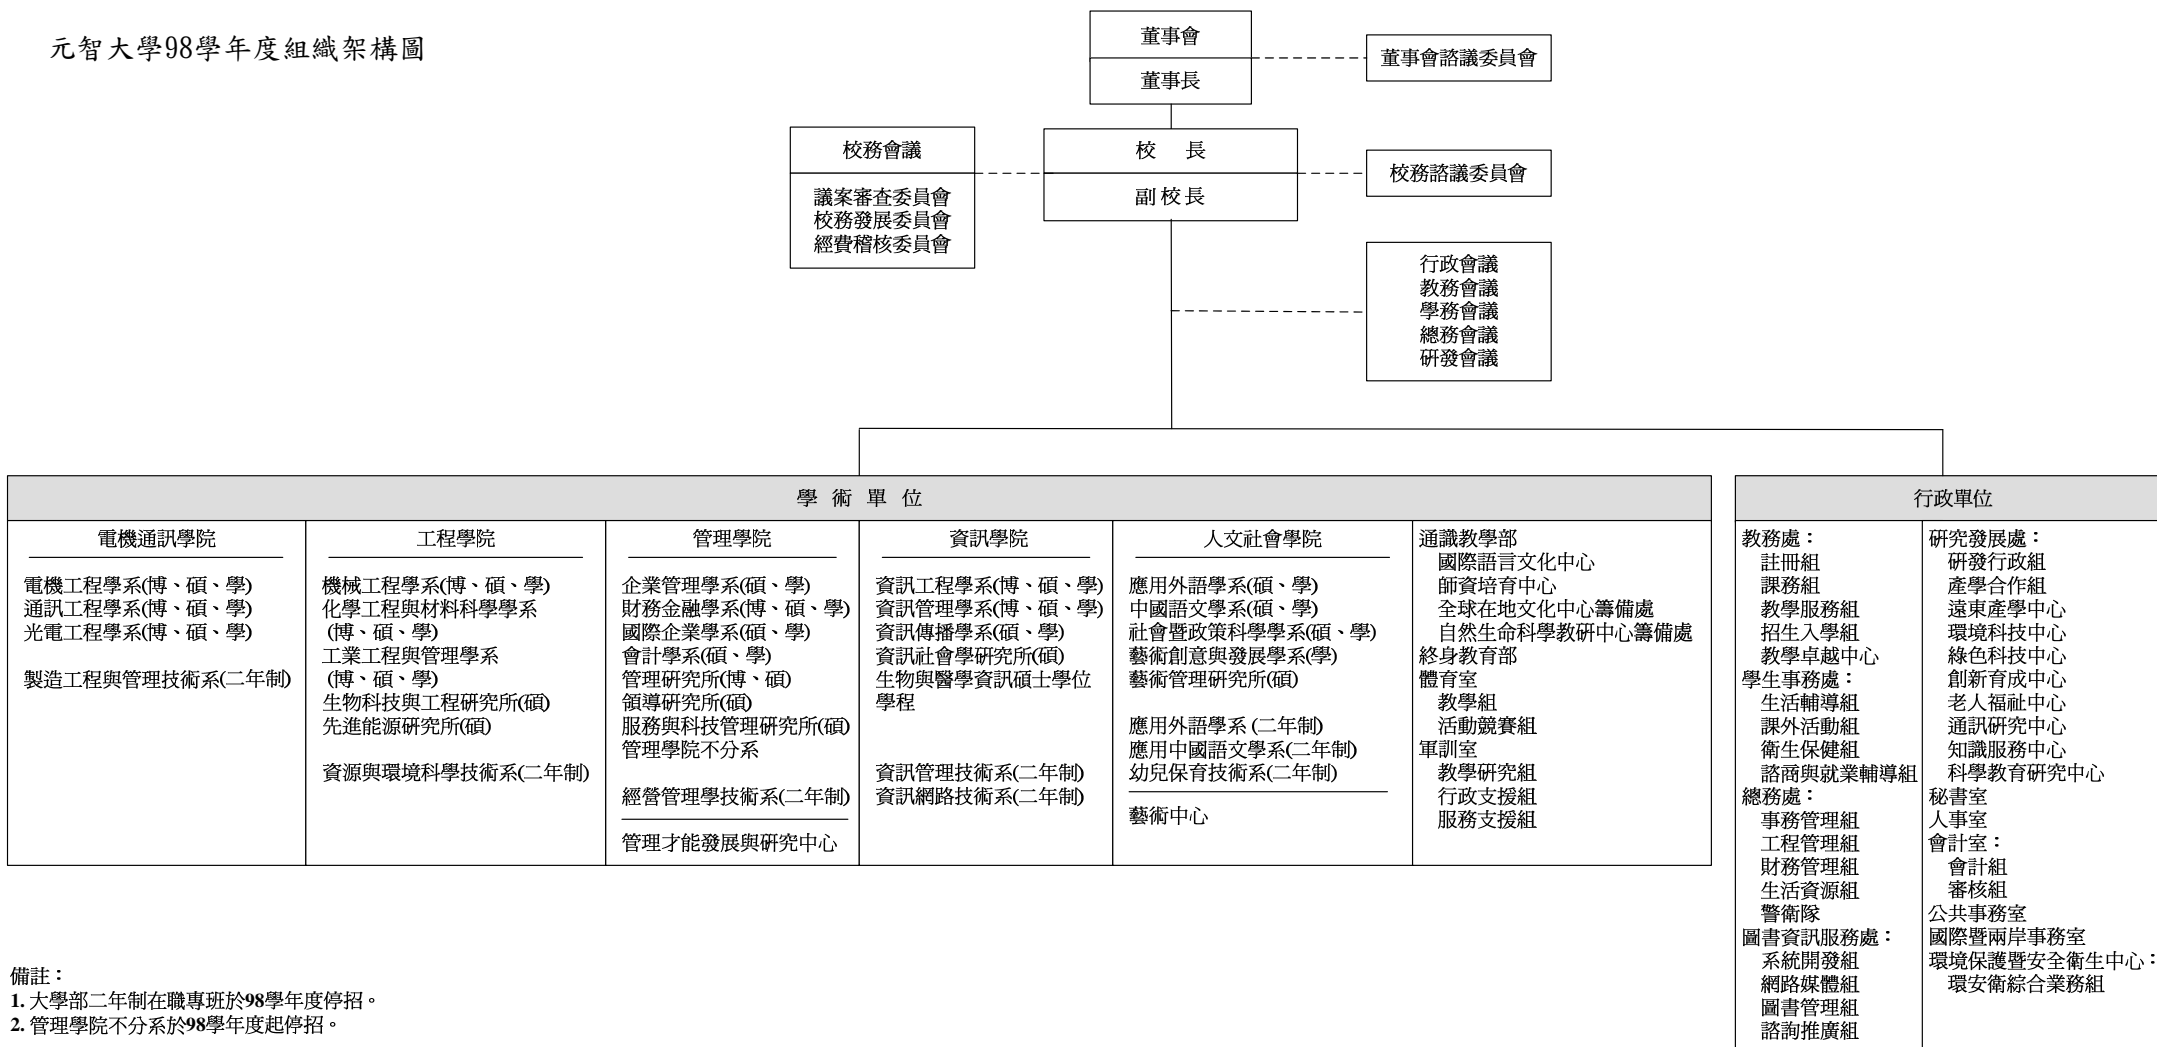

元智大學98學年度組織架構圖

備註：
 1. 大學部二年制在職專班於98學年度停招。
 2. 管理學院不分系於98學年度起停招。