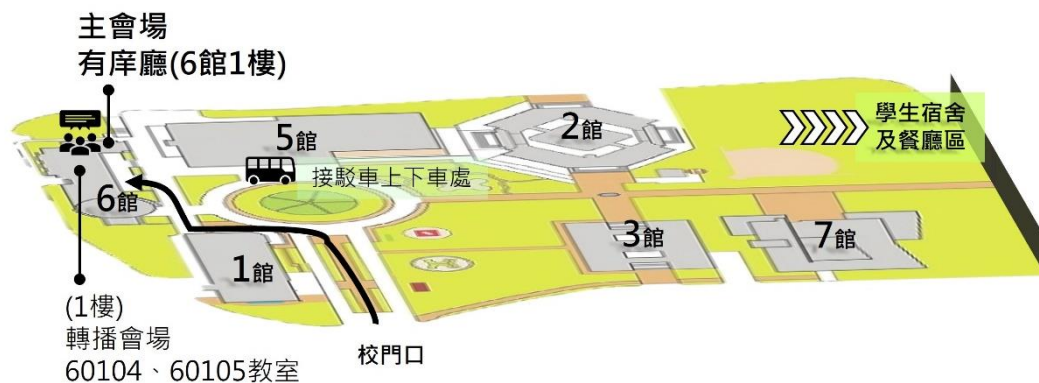

活動流程-公告版

112.09.25 112-1 家訪日籌備會通過/112.10.02 112-2 家訪日籌備會修正通過

活動日期：112 年 11 月 18 日(六)

時間	流程		地點
12:30-12:45 15mins	入場	家長入場	◆主會場：六館 1 樓有庠廳 ◆轉播會場：六館 1 樓 R60104 教室、R60105 教室
12:45-13:00 15mins		播放元智簡介影片	
13:00-13:10 10mins	校長有約暨 答客問	社團開場表演	註：主會場空間有限，席位坐滿後，請配合工作人員引導至轉播會場同步收看
13:10-13:15 5mins		介紹與會主管	
13:15-13:30 15mins		廖慶榮校長致詞	
13:30-14:30 60mins		答客問	
14:30-14:50 20mins	換場及各學系(班)報到		
14:50-15:50 60mins	學系(班)巡禮	學系(班)巡禮：學系(班)簡介及學習狀況說明	各館指定場地及教室
16:00	快樂賦歸		
	➡欲搭乘回程接駁車者，請至五館前圓環搭車，16:10 準時發車 ➡接駁車停靠點：內壢火車站、中壢火車站		

說明：上述資訊將依本校籌備會議決議滾動式修正，請以最新網頁公告內容為準，謝謝配合。

學系（班）巡禮教室

112.09.25 112-1 家訪日籌備會通過 / 112.11.01 更新 / 112.11.17 更新

學院	學系(班)	報到地點
工程學院	機械系	3館1樓，R3110
	化材系	2館1樓，R2115
	工管系	2館6樓，R2623
	工院英語學士班	3館1樓，R3112
管理學院	學士班-主修企管(行銷與人資)/ 財金/國企(國企管)/會計	6館3樓，R60312
	學士班-英語專班	
資訊學院	資工系	1館4樓，R1401B
	資管系	1館5樓，R1503
	資傳系	5館3樓，R5310
	資院英語學士班	1館3樓，R1309
人文社會學院	應外系	5館7樓，R5710
	中語系	5館6樓，R5630
	社政系	5館6樓，R5606
	藝設系	3館2樓，R3208
	人社院英語學士班	5館7樓，R5733
電機通訊學院	電機系甲組	7館1樓，R70103
	電機系乙組	7館1樓，R70101
	電機系丙組	7館1樓，R70105
	電通院英語學士班	7館1樓，R70110