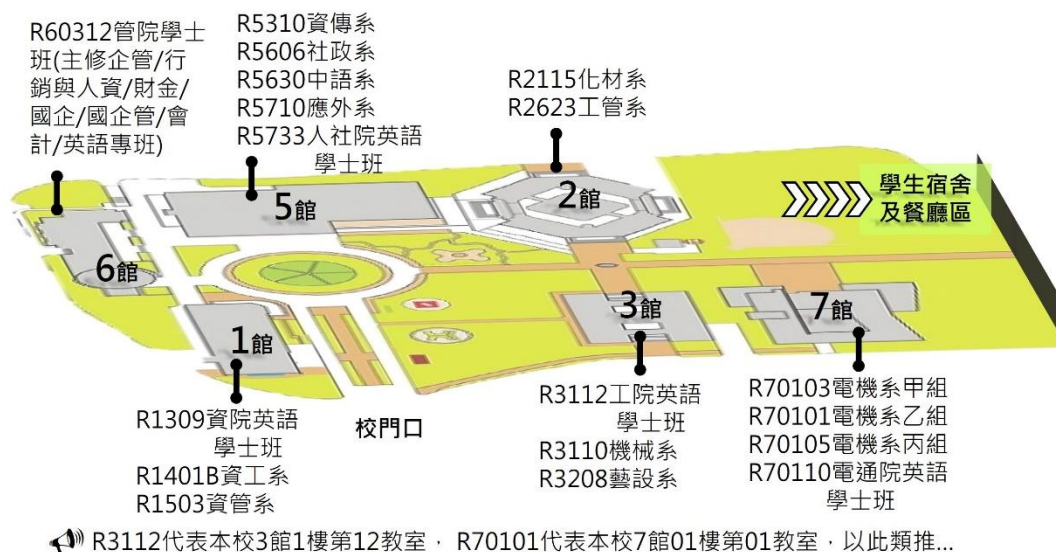

學系（班）巡禮教室

112.09.25 112-1 家訪日籌備會通過 / 112.11.01 更新 / 112.11.17 更新

學院	學系(班)	報到地點
工程學院	機械系	3館1樓，R3110
	化材系	2館1樓，R2115
	工管系	2館6樓，R2623
	工院英語學士班	3館1樓，R3112
管理學院	學士班-主修企管(行銷與人資)/ 財金/國企(國企管)/會計	6館3樓，R60312
	學士班-英語專班	
資訊學院	資工系	1館4樓，R1401B
	資管系	1館5樓，R1503
	資傳系	5館3樓，R5310
	資院英語學士班	1館3樓，R1309
人文社會學院	應外系	5館7樓，R5710
	中語系	5館6樓，R5630
	社政系	5館6樓，R5606
	藝設系	3館2樓，R3208
	人社院英語學士班	5館7樓，R5733
電機通訊學院	電機系甲組	7館1樓，R70103
	電機系乙組	7館1樓，R70101
	電機系丙組	7館1樓，R70105
	電通院英語學士班	7館1樓，R70110

*報到地點 R3112 代表本校 3 館 1 樓第 12 教室，R70101 代表本校 7 館 01 樓第 01 教室，以此類推...

說明：上述資訊將依本校籌備會議決議滾動式修正，請以最新網頁公告內容為準，謝謝配合。